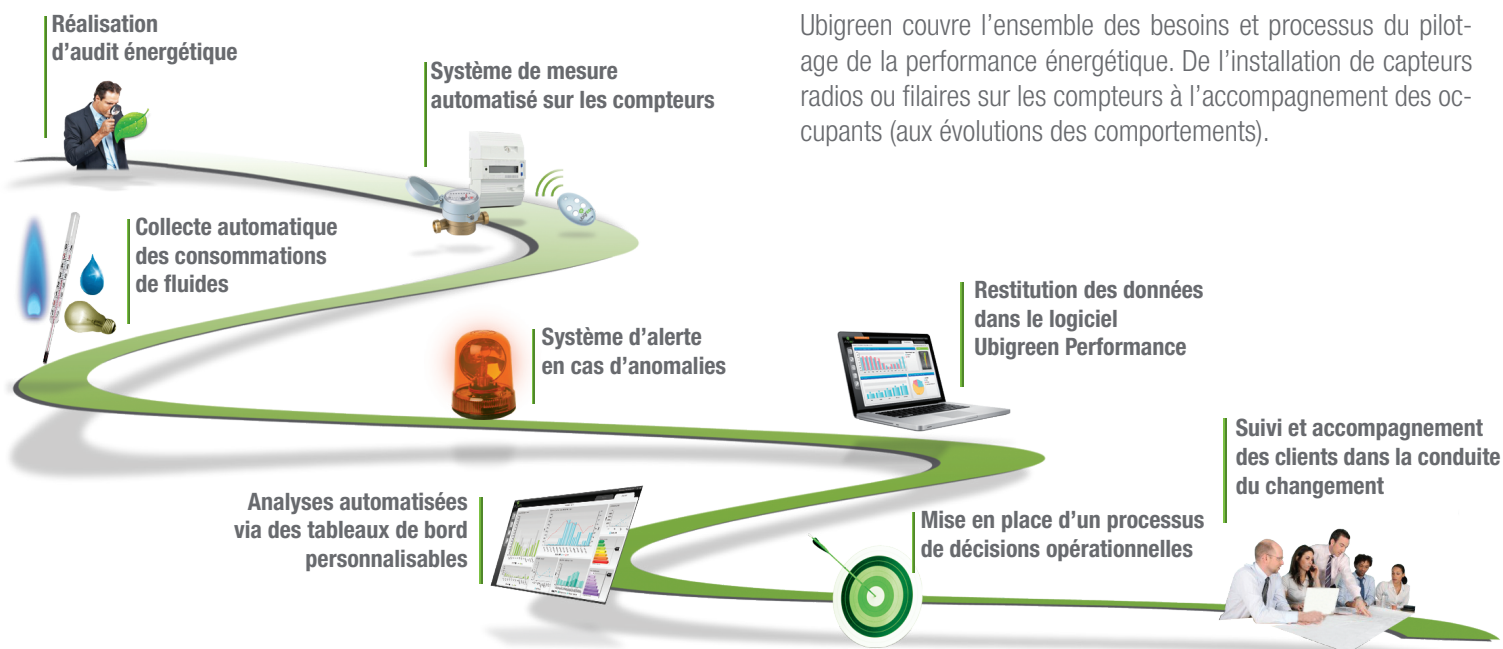

Ubigreen crée une offre globale pour piloter, maîtriser et optimiser en temps réel la performance énergétique et environnementale des bâtiments et équipements.

Vos enjeux et objectifs

- **Maîtriser** les consommations d'énergie et de fluides
- **Réduire** la facture énergétique
- **Cibler** des retours sur investissement rapides
- **Identifier et déployer** des actions d'amélioration efficaces
- **Anticiper** la couverture des exigences réglementaires
- **Optimiser** le reporting énergétique et environnemental
- **Diminuer** l'empreinte écologique de votre organisation
- **Instaurer** une démarche d'amélioration continue
- **Piloter** votre plan d'actions ISO 50001

Ubigreen est une offre modulable, qui s'adapte aux besoins des clients :

Les prestations sont aussi disponibles à la carte.

Notre réponse : une offre de pilotage globale dédiée à la performance

Ubigreen couvre l'ensemble des besoins et processus du pilotage de la performance énergétique. De l'installation de capteurs radios ou filaires sur les compteurs à l'accompagnement des occupants (aux évolutions des comportements).